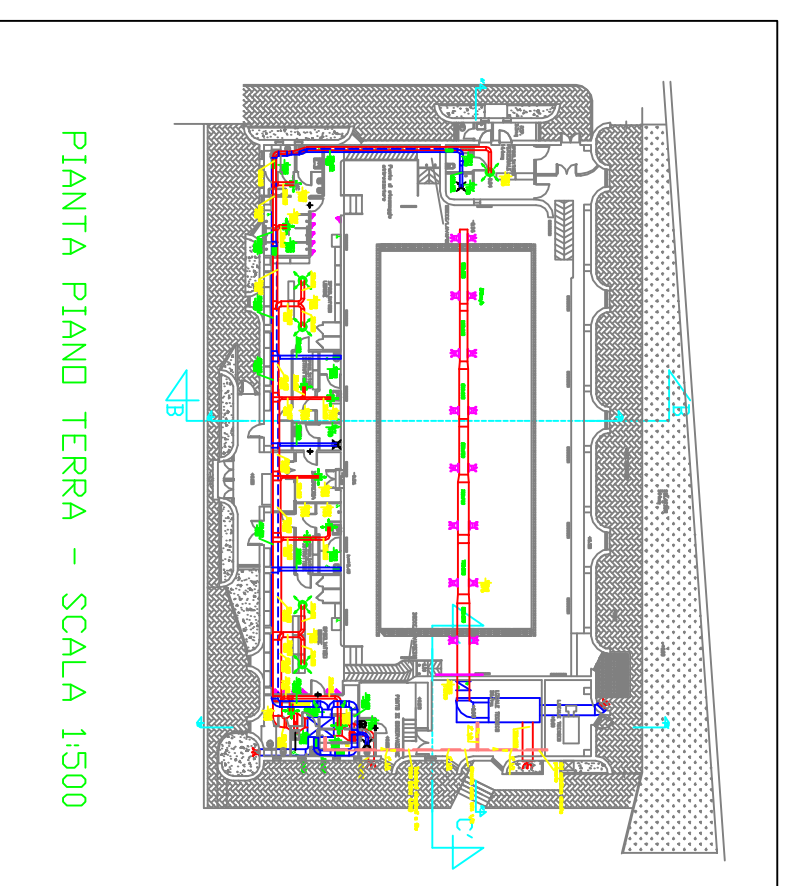

SEZIO B-B

SEZIO C-C

PIANTA PIANO TERRA - SCALA 1:500

COMUNE DI POZZUOLI

Provincia di Napoli
2° Dipartimento
Gestione e Manutenzione del Patrimonio non a reddito

Piscina Comunale di Pozzuoli
"ENZO D'ANGELO"
(località Lucrino)

elaborato

tavola

4

SEZIONI

scale 1 / 100
1 / 500

IL Rilevatore

Sig. Aniello AVALLONE

IL Direttore U.O.C.