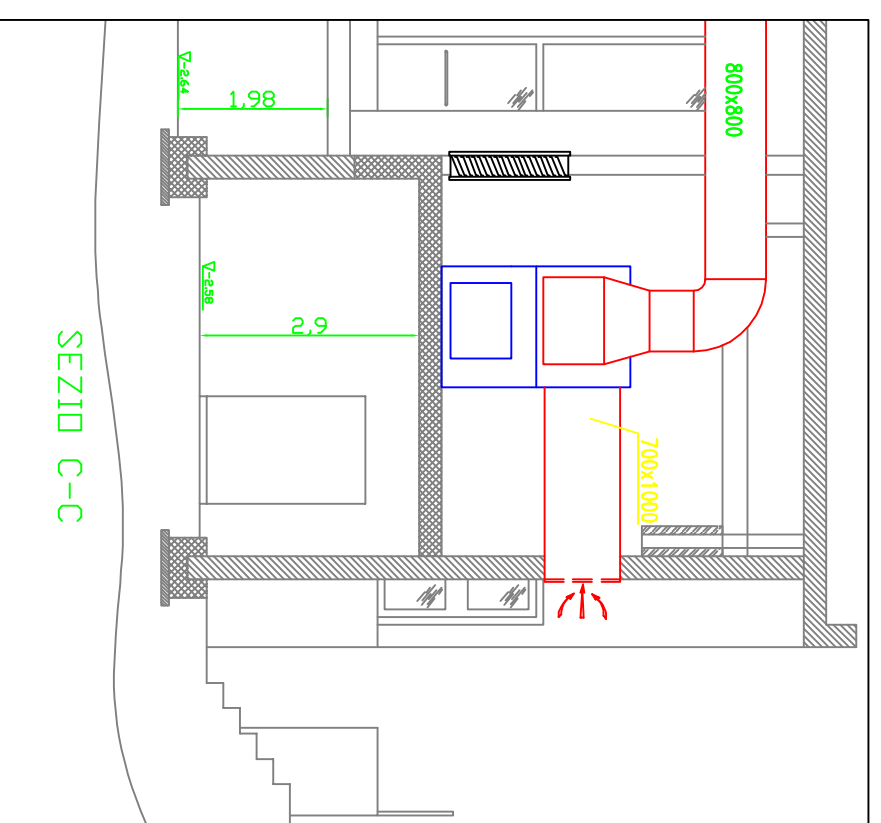

SEZIO B-B

SEZIO C-C

PIANTA PIANO TERRA - SCALA 1:500

COMUNE DI POZZUOLI

Provincia di Napoli
2° Dipartimento
Gestione e Manutenzione del Patrimonio non a reddito

Piscina Comunale di Pozzuoli
"ENZO D'ANGELO"
(località Lucrino)

elaborato

tavola

4

SEZIONI

scale 1 / 100
1 / 500

IL Rilevatore

Sig. Aniello AVALLONE

IL Direttore U.O.C.